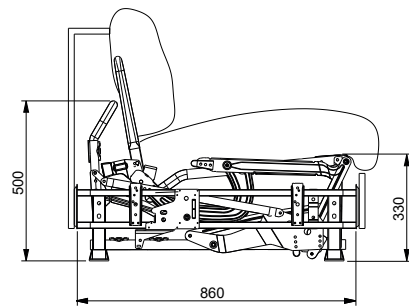

## Backrest options

310 - 395 - 440 - mm height

Quilt holder

## Accessories

Male gliders

Link arm/back

Mattress strap

Ref	A	B mattress
182 / 160 cm	182 cm	160 cm
162 / 140 cm	162 cm	140 cm
142 / 120 cm	142 cm	120 cm
122 / 100 cm	122 cm	100 cm
102 / 80 cm	102 cm	80 cm