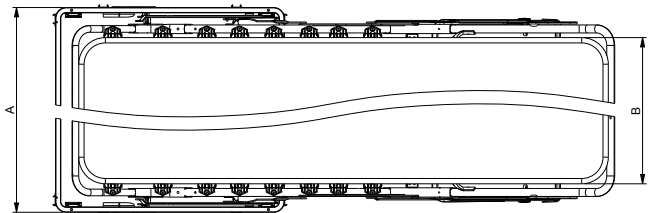

## Backrest options

310 - 395 - 440 - mm height

Quilt holder

## Accessories

Male gliders

Link arm/back

Mattress strap

Ref	A	B mattress
182 / 160 cm	182 cm	160 cm
162 / 140 cm	162 cm	140 cm
142 / 120 cm	142 cm	120 cm
122 / 100 cm	122 cm	100 cm
102 / 80 cm	102 cm	80 cm