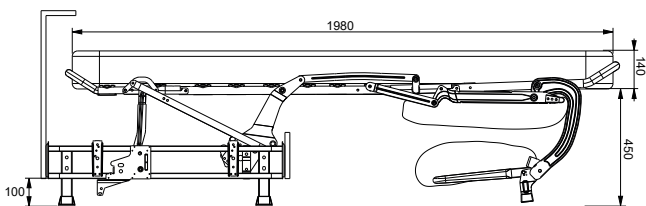

## Backrest options

310 - 395 - 440 - mm height

Quilt holder

## Accessories

Male gliders

Link arm/back

Mattress strap

Ref	A	B mattress
182 / 160 cm	182 cm	160 cm
162 / 140 cm	162 cm	140 cm
142 / 120 cm	142 cm	120 cm
122 / 100 cm	122 cm	100 cm
102 / 80 cm	102 cm	80 cm