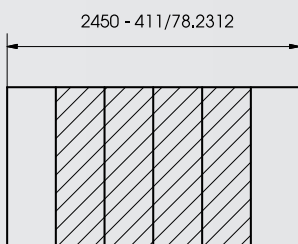

## TELAIO CON GAMBA / FRAME WITH LEG

Codice Code	Descrizione Description	Tavolo chiuso Table closed	Tavolo apertura max. Max. opening table	Larghezza Width (Y)
411/78.2321.1G	450+3x500	500	2000	900
411/78.2321.2G	450+3x500	500	2000	1100
411/78.2321.3G	450+3x500	500	2000	1300
411/78.2322.1G	450+4x500	500	2500	900
411/78.2322.2G	450+4x500	500	2500	1100
411/78.2322.3G	450+4x500	500	2500	1300
411/78.2323.1G	450+5x500	500	3000	900
411/78.2323.2G	450+5x500	500	3000	1100
411/78.2323.3G	450+5x500	500	3000	1300

## GUIDA / SLIDE

Codice Code	Descrizione Description
411/78.2311	400 + 3x500
411/78.2312	400 + 4x500
411/78.2313	400 + 5x500

## TELAIO / FRAME

Codice Code	Descrizione Description	Tavolo chiuso Table closed	Tavolo apertura max. Max. opening table	Larghezza Width (Y)
411/78.2311.1	400+3x500	450	1950	900
411/78.2311.2	400+3x500	450	1950	1100
411/78.2311.3	400+3x500	450	1950	1300
411/78.2312.1	400+4x500	450	2450	900
411/78.2312.2	400+4x500	450	2450	1100
411/78.2312.3	400+4x500	450	2450	1300
411/78.2313.1	400+5x500	450	2950	900
411/78.2313.2	400+5x500	450	2950	1100
411/78.2313.3	400+5x500	450	2950	1300

## TELAIO CON GAMBA / FRAME WITH LEG

Codice Code	Descrizione Description	Tavolo chiuso Table closed	Tavolo apertura max. Max. opening table	Larghezza Width (Y)
411/78.2311.1G	400+3x500	450	1950	900
411/78.2311.2G	400+3x500	450	1950	1100
411/78.2311.3G	400+3x500	450	1950	1300
411/78.2312.1G	400+4x500	450	2450	900
411/78.2312.2G	400+4x500	450	2450	1100
411/78.2312.3G	400+4x500	450	2450	1300
411/78.2313.1G	400+5x500	450	2950	900
411/78.2313.2G	400+5x500	450	2950	1100
411/78.2313.3G	400+5x500	450	2950	1300