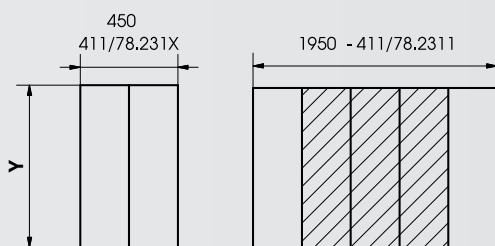

## TELAIO / FRAME

Codice Code	Descrizione Description	Tavolo chiuso Table closed	Tavolo apertura max. Max. opening table	Larghezza Width (Y)
411/78.2321.1	450+3x500	500	2000	900
411/78.2321.2	450+3x500	500	2000	1100
411/78.2321.3	450+3x500	500	2000	1300
411/78.2322.1	450+4x500	500	2500	900
411/78.2322.2	450+4x500	500	2500	1100
411/78.2322.3	450+4x500	500	2500	1300
411/78.2323.1	450+5x500	500	3000	900
411/78.2323.2	450+5x500	500	3000	1100
411/78.2323.3	450+5x500	500	3000	1300

## TELAIO CON GAMBA / FRAME WITH LEG

Codice Code	Descrizione Description	Tavolo chiuso Table closed	Tavolo apertura max. Max. opening table	Larghezza Width (Y)
411/78.2321.1G	450+3x500	500	2000	900
411/78.2321.2G	450+3x500	500	2000	1100
411/78.2321.3G	450+3x500	500	2000	1300
411/78.2322.1G	450+4x500	500	2500	900
411/78.2322.2G	450+4x500	500	2500	1100
411/78.2322.3G	450+4x500	500	2500	1300
411/78.2323.1G	450+5x500	500	3000	900
411/78.2323.2G	450+5x500	500	3000	1100
411/78.2323.3G	450+5x500	500	3000	1300

## TELAIO / FRAME

Codice Code	Descrizione Description	Tavolo chiuso Table closed	Tavolo apertura max. Max. opening table	Larghezza Width (Y)
411/78.2311.1	400+3x500	450	1950	900
411/78.2311.2	400+3x500	450	1950	1100
411/78.2311.3	400+3x500	450	1950	1300
411/78.2312.1	400+4x500	450	2450	900
411/78.2312.2	400+4x500	450	2450	1100
411/78.2312.3	400+4x500	450	2450	1300
411/78.2313.1	400+5x500	450	2950	900
411/78.2313.2	400+5x500	450	2950	1100
411/78.2313.3	400+5x500	450	2950	1300