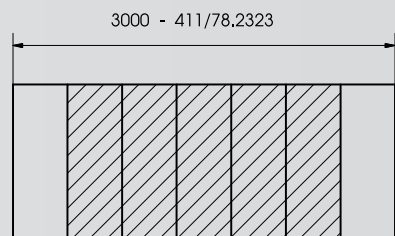

## GUIDA / SLIDE

Codice Code	Descrizione Description
411/78.2321	450 + 3x500
411/78.2322	450 + 4x500
411/78.2323	450 + 5x500

## TELAIO / FRAME

Codice Code	Descrizione Description	Tavolo chiuso Table closed	Tavolo apertura max. Max. opening table	Larghezza Width (Y)
411/78.2321.1	450+3x500	500	2000	900
411/78.2321.2	450+3x500	500	2000	1100
411/78.2321.3	450+3x500	500	2000	1300
411/78.2322.1	450+4x500	500	2500	900
411/78.2322.2	450+4x500	500	2500	1100
411/78.2322.3	450+4x500	500	2500	1300
411/78.2323.1	450+5x500	500	3000	900
411/78.2323.2	450+5x500	500	3000	1100
411/78.2323.3	450+5x500	500	3000	1300

## TELAIO CON GAMBA / FRAME WITH LEG

Codice Code	Descrizione Description	Tavolo chiuso Table closed	Tavolo apertura max. Max. opening table	Larghezza Width (Y)
411/78.2321.1G	450+3x500	500	2000	900
411/78.2321.2G	450+3x500	500	2000	1100
411/78.2321.3G	450+3x500	500	2000	1300
411/78.2322.1G	450+4x500	500	2500	900
411/78.2322.2G	450+4x500	500	2500	1100
411/78.2322.3G	450+4x500	500	2500	1300
411/78.2323.1G	450+5x500	500	3000	900
411/78.2323.2G	450+5x500	500	3000	1100
411/78.2323.3G	450+5x500	500	3000	1300

## TELAIO / FRAME

Codice Code	Descrizione Description	Tavolo chiuso Table closed	Tavolo apertura max. Max. opening table	Larghezza Width (Y)
411/78.2311.1	400+3x500	450	1950	900
411/78.2311.2	400+3x500	450	1950	1100
411/78.2311.3	400+3x500	450	1950	1300
411/78.2312.1	400+4x500	450	2450	900
411/78.2312.2	400+4x500	450	2450	1100
411/78.2312.3	400+4x500	450	2450	1300
411/78.2313.1	400+5x500	450	2950	900
411/78.2313.2	400+5x500	450	2950	1100
411/78.2313.3	400+5x500	450	2950	1300