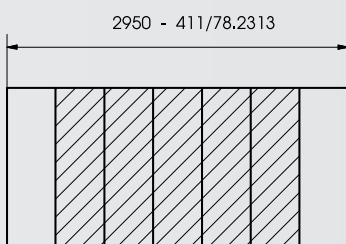

## TELAIO CON GAMBA / FRAME WITH LEG

Codice Code	Descrizione Description	Tavolo chiuso Table closed	Tavolo apertura max. Max. opening table	Larghezza Width (Y)
411/78.2321.1G	450+3x500	500	2000	900
411/78.2321.2G	450+3x500	500	2000	1100
411/78.2321.3G	450+3x500	500	2000	1300
411/78.2322.1G	450+4x500	500	2500	900
411/78.2322.2G	450+4x500	500	2500	1100
411/78.2322.3G	450+4x500	500	2500	1300
411/78.2323.1G	450+5x500	500	3000	900
411/78.2323.2G	450+5x500	500	3000	1100
411/78.2323.3G	450+5x500	500	3000	1300

## GUIDA / SLIDE

Codice Code	Descrizione Description
411/78.2311	400 + 3x500
411/78.2312	400 + 4x500
411/78.2313	400 + 5x500

## TELAIO / FRAME

Codice Code	Descrizione Description	Tavolo chiuso Table closed	Tavolo apertura max. Max. opening table	Larghezza Width (Y)
411/78.2311.1	400+3x500	450	1950	900
411/78.2311.2	400+3x500	450	1950	1100
411/78.2311.3	400+3x500	450	1950	1300
411/78.2312.1	400+4x500	450	2450	900
411/78.2312.2	400+4x500	450	2450	1100
411/78.2312.3	400+4x500	450	2450	1300
411/78.2313.1	400+5x500	450	2950	900
411/78.2313.2	400+5x500	450	2950	1100
411/78.2313.3	400+5x500	450	2950	1300