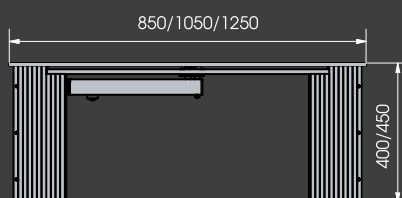

CONSOLE SURPRISE