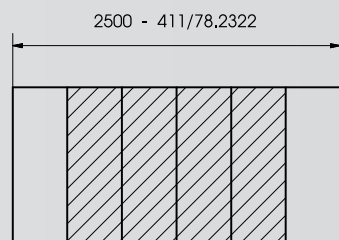

## GUIDA / SLIDE

Codice Code	Descrizione Description
411/78.2321	450 + 3x500
411/78.2322	450 + 4x500
411/78.2323	450 + 5x500

## TELAIO / FRAME

Codice Code	Descrizione Description	Tavolo chiuso Table closed	Tavolo apertura max. Max. opening table	Larghezza Width (Y)
411/78.2321.1	450+3x500	500	2000	900
411/78.2321.2	450+3x500	500	2000	1100
411/78.2321.3	450+3x500	500	2000	1300
411/78.2322.1	450+4x500	500	2500	900
411/78.2322.2	450+4x500	500	2500	1100
411/78.2322.3	450+4x500	500	2500	1300
411/78.2323.1	450+5x500	500	3000	900
411/78.2323.2	450+5x500	500	3000	1100
411/78.2323.3	450+5x500	500	3000	1300

## TELAIO CON GAMBA / FRAME WITH LEG

Codice Code	Descrizione Description	Tavolo chiuso Table closed	Tavolo apertura max. Max. opening table	Larghezza Width (Y)
411/78.2321.1G	450+3x500	500	2000	900
411/78.2321.2G	450+3x500	500	2000	1100
411/78.2321.3G	450+3x500	500	2000	1300
411/78.2322.1G	450+4x500	500	2500	900
411/78.2322.2G	450+4x500	500	2500	1100
411/78.2322.3G	450+4x500	500	2500	1300
411/78.2323.1G	450+5x500	500	3000	900
411/78.2323.2G	450+5x500	500	3000	1100
411/78.2323.3G	450+5x500	500	3000	1300

## TELAIO / FRAME

Codice Code	Descrizione Description	Tavolo chiuso Table closed	Tavolo apertura max. Max. opening table	Larghezza Width (Y)
411/78.2311.1	400+3x500	450	1950	900
411/78.2311.2	400+3x500	450	1950	1100
411/78.2311.3	400+3x500	450	1950	1300
411/78.2312.1	400+4x500	450	2450	900
411/78.2312.2	400+4x500	450	2450	1100
411/78.2312.3	400+4x500	450	2450	1300
411/78.2313.1	400+5x500	450	2950	900
411/78.2313.2	400+5x500	450	2950	1100
411/78.2313.3	400+5x500	450	2950	1300