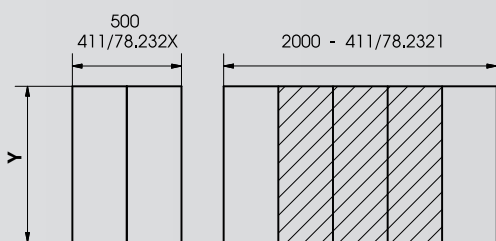

## GUIDA / SLIDE

Codice Code	Descrizione Description
411/78.2321	450 + 3x500
411/78.2322	450 + 4x500
411/78.2323	450 + 5x500

## TELAIO / FRAME

Codice Code	Descrizione Description	Tavolo chiuso Table closed	Tavolo apertura max. Max. opening table	Larghezza Width (Y)
411/78.2321.1	450+3x500	500	2000	900
411/78.2321.2	450+3x500	500	2000	1100
411/78.2321.3	450+3x500	500	2000	1300
411/78.2322.1	450+4x500	500	2500	900
411/78.2322.2	450+4x500	500	2500	1100
411/78.2322.3	450+4x500	500	2500	1300
411/78.2323.1	450+5x500	500	3000	900
411/78.2323.2	450+5x500	500	3000	1100
411/78.2323.3	450+5x500	500	3000	1300

## TELAIO CON GAMBA / FRAME WITH LEG

Codice Code	Descrizione Description	Tavolo chiuso Table closed	Tavolo apertura max. Max. opening table	Larghezza Width (Y)
411/78.2321.1G	450+3x500	500	2000	900
411/78.2321.2G	450+3x500	500	2000	1100
411/78.2321.3G	450+3x500	500	2000	1300
411/78.2322.1G	450+4x500	500	2500	900
411/78.2322.2G	450+4x500	500	2500	1100
411/78.2322.3G	450+4x500	500	2500	1300
411/78.2323.1G	450+5x500	500	3000	900
411/78.2323.2G	450+5x500	500	3000	1100
411/78.2323.3G	450+5x500	500	3000	1300

## TELAIO / FRAME

Codice Code	Descrizione Description	Tavolo chiuso Table closed	Tavolo apertura max. Max. opening table	Larghezza Width (Y)
411/78.2311.1	400+3x500	450	1950	900
411/78.2311.2	400+3x500	450	1950	1100
411/78.2311.3	400+3x500	450	1950	1300
411/78.2312.1	400+4x500	450	2450	900
411/78.2312.2	400+4x500	450	2450	1100
411/78.2312.3	400+4x500	450	2450	1300
411/78.2313.1	400+5x500	450	2950	900
411/78.2313.2	400+5x500	450	2950	1100
411/78.2313.3	400+5x500	450	2950	1300